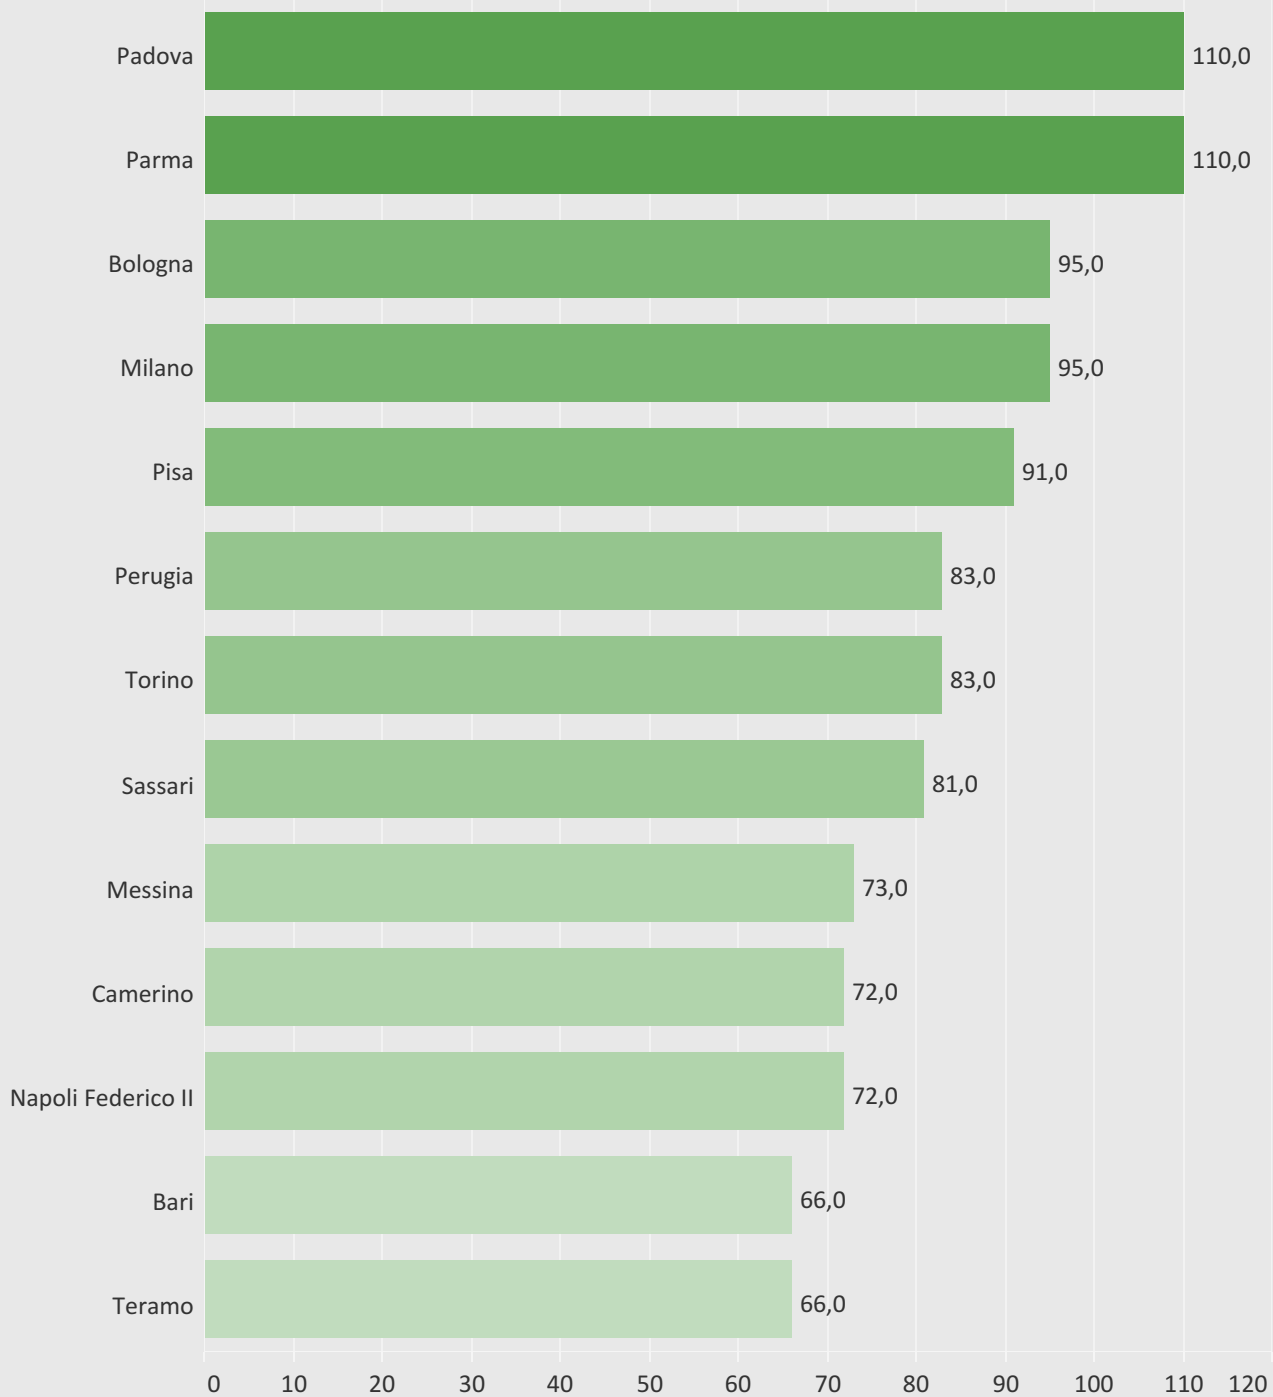

IL PUNTEGGIO GENERALE - MAGISTRALI A CICLO UNICO

medicina veterinaria

Selezionare il gruppo
disciplinare

medicina veterinaria

LA PROGRESSIONE DI CARRIERA - MAGISTRALI A CICLO UNICO

medicina veterinaria

I RAPPORTI INTERNAZIONALI - MAGISTRALI A CICLO UNICO